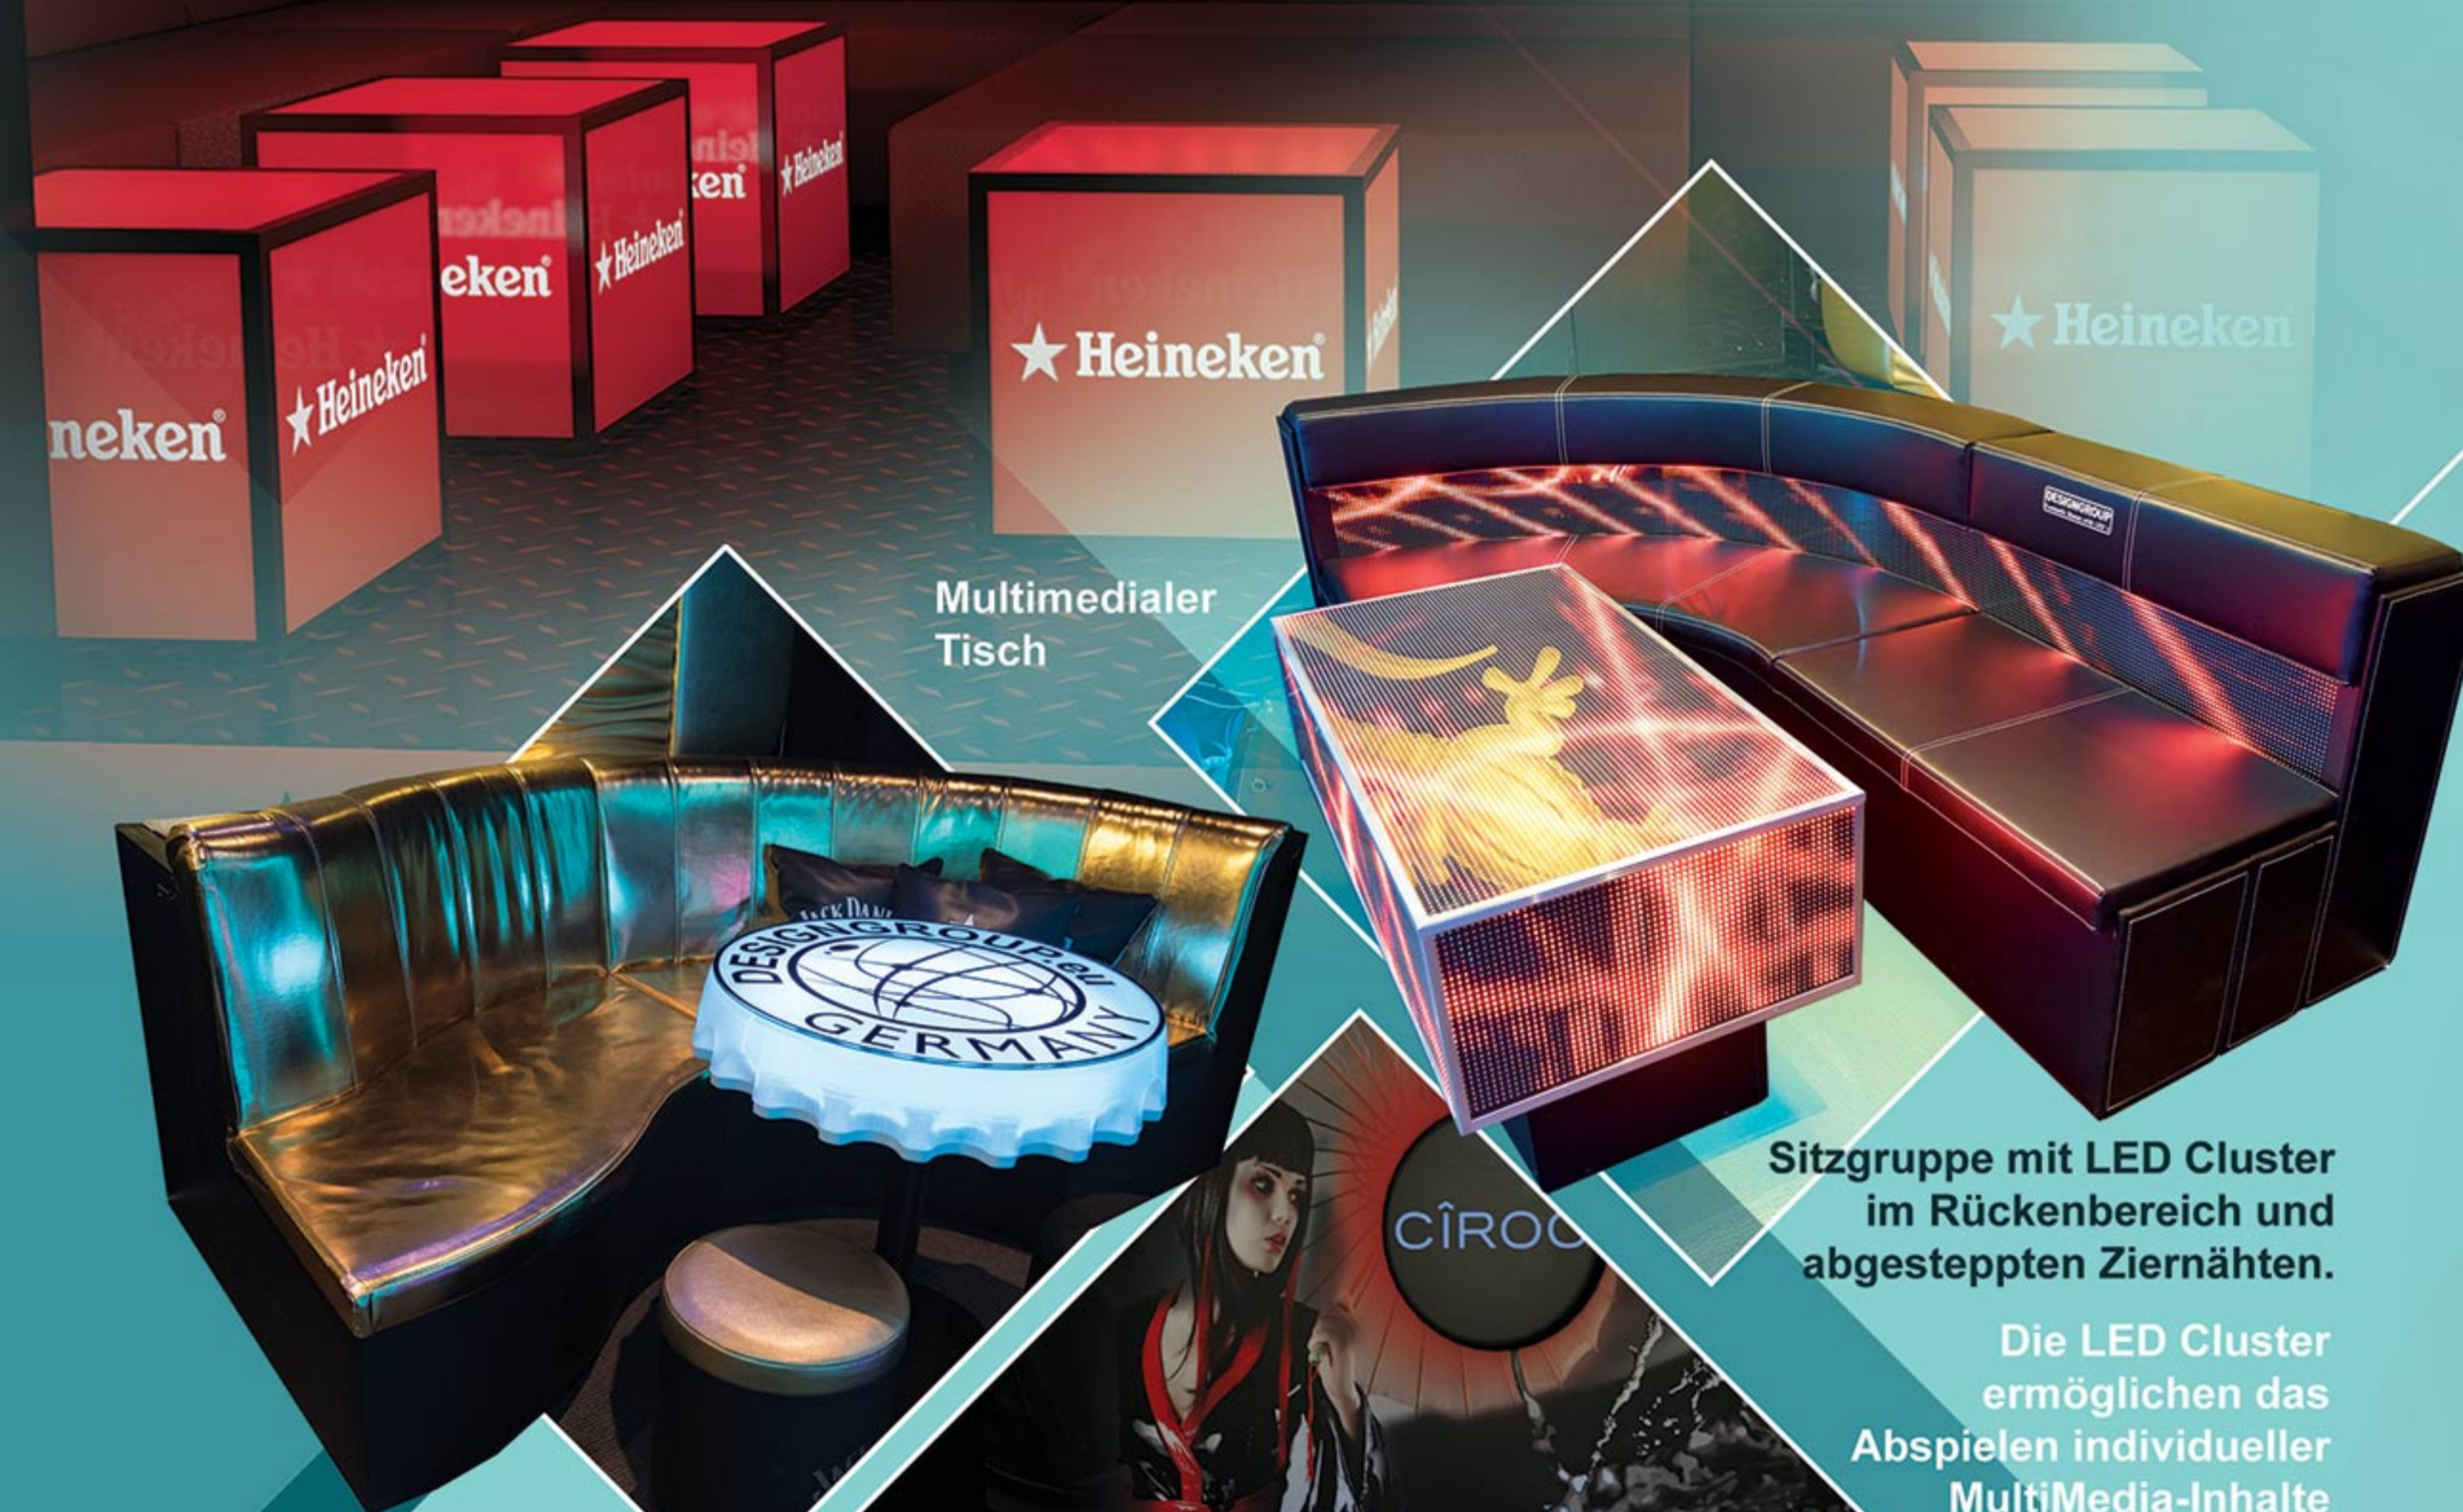

Multimediale  
Stehische mit  
P4, P10 oder P20  
LED Clustern  
in verschiedenen  
Größen

Mit individuellen  
Laufschriften und Effekten  
oder Videoloops

Wir haben eine Vielzahl von Hockern,  
Barhockern, Stühlen und Sesseln in  
unterschiedlichsten Designs und einer  
umfangreichen Palette von Materialien.  
Fragen Sie uns!  
Wir haben auch für Sie das Passende!

## SITZGRUPPEN

Heineken Lounge in der KUFA Saarbrücken

Backstagebereich Haus Auensee / Leipzig

Multimedialer Tisch

Sitzgruppe mit LED Cluster im Rückenbereich und abgestepften Ziernähten.

Die LED Cluster ermöglichen das Abspielen individueller MultiMedia-Inhalte wie Schriften, Effekte & Videos