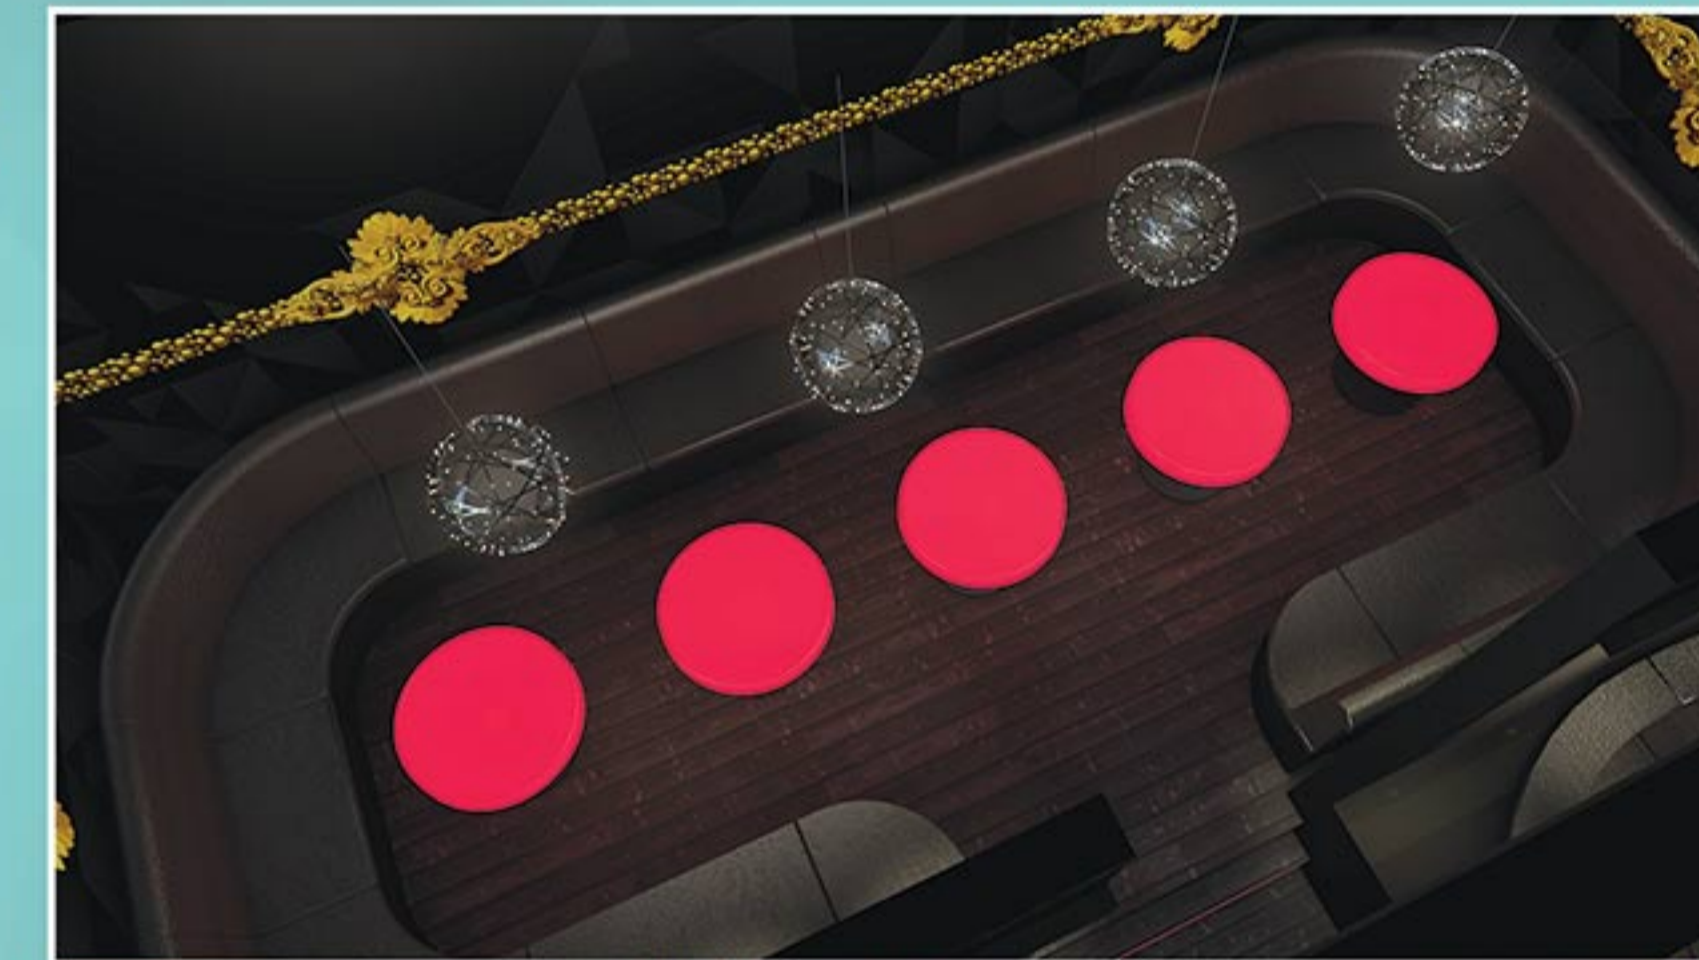

Backstagebereich Haus Auensee / Leipzig

Unsere Sitzgruppen werden maßgenau für den jeweiligen Kunden gefertigt. Dabei stehen sowohl eine Vielzahl hochwertigster Materialien als auch unterschiedlichste Verarbeitungsmöglichkeiten zur Auswahl. Die Einarbeitungsmöglichkeit von multimedialen LED Clustern in die Rückenflächen bietet Ihnen vielfältige Werbemöglichkeiten und ist ein echter "Eyecatcher".